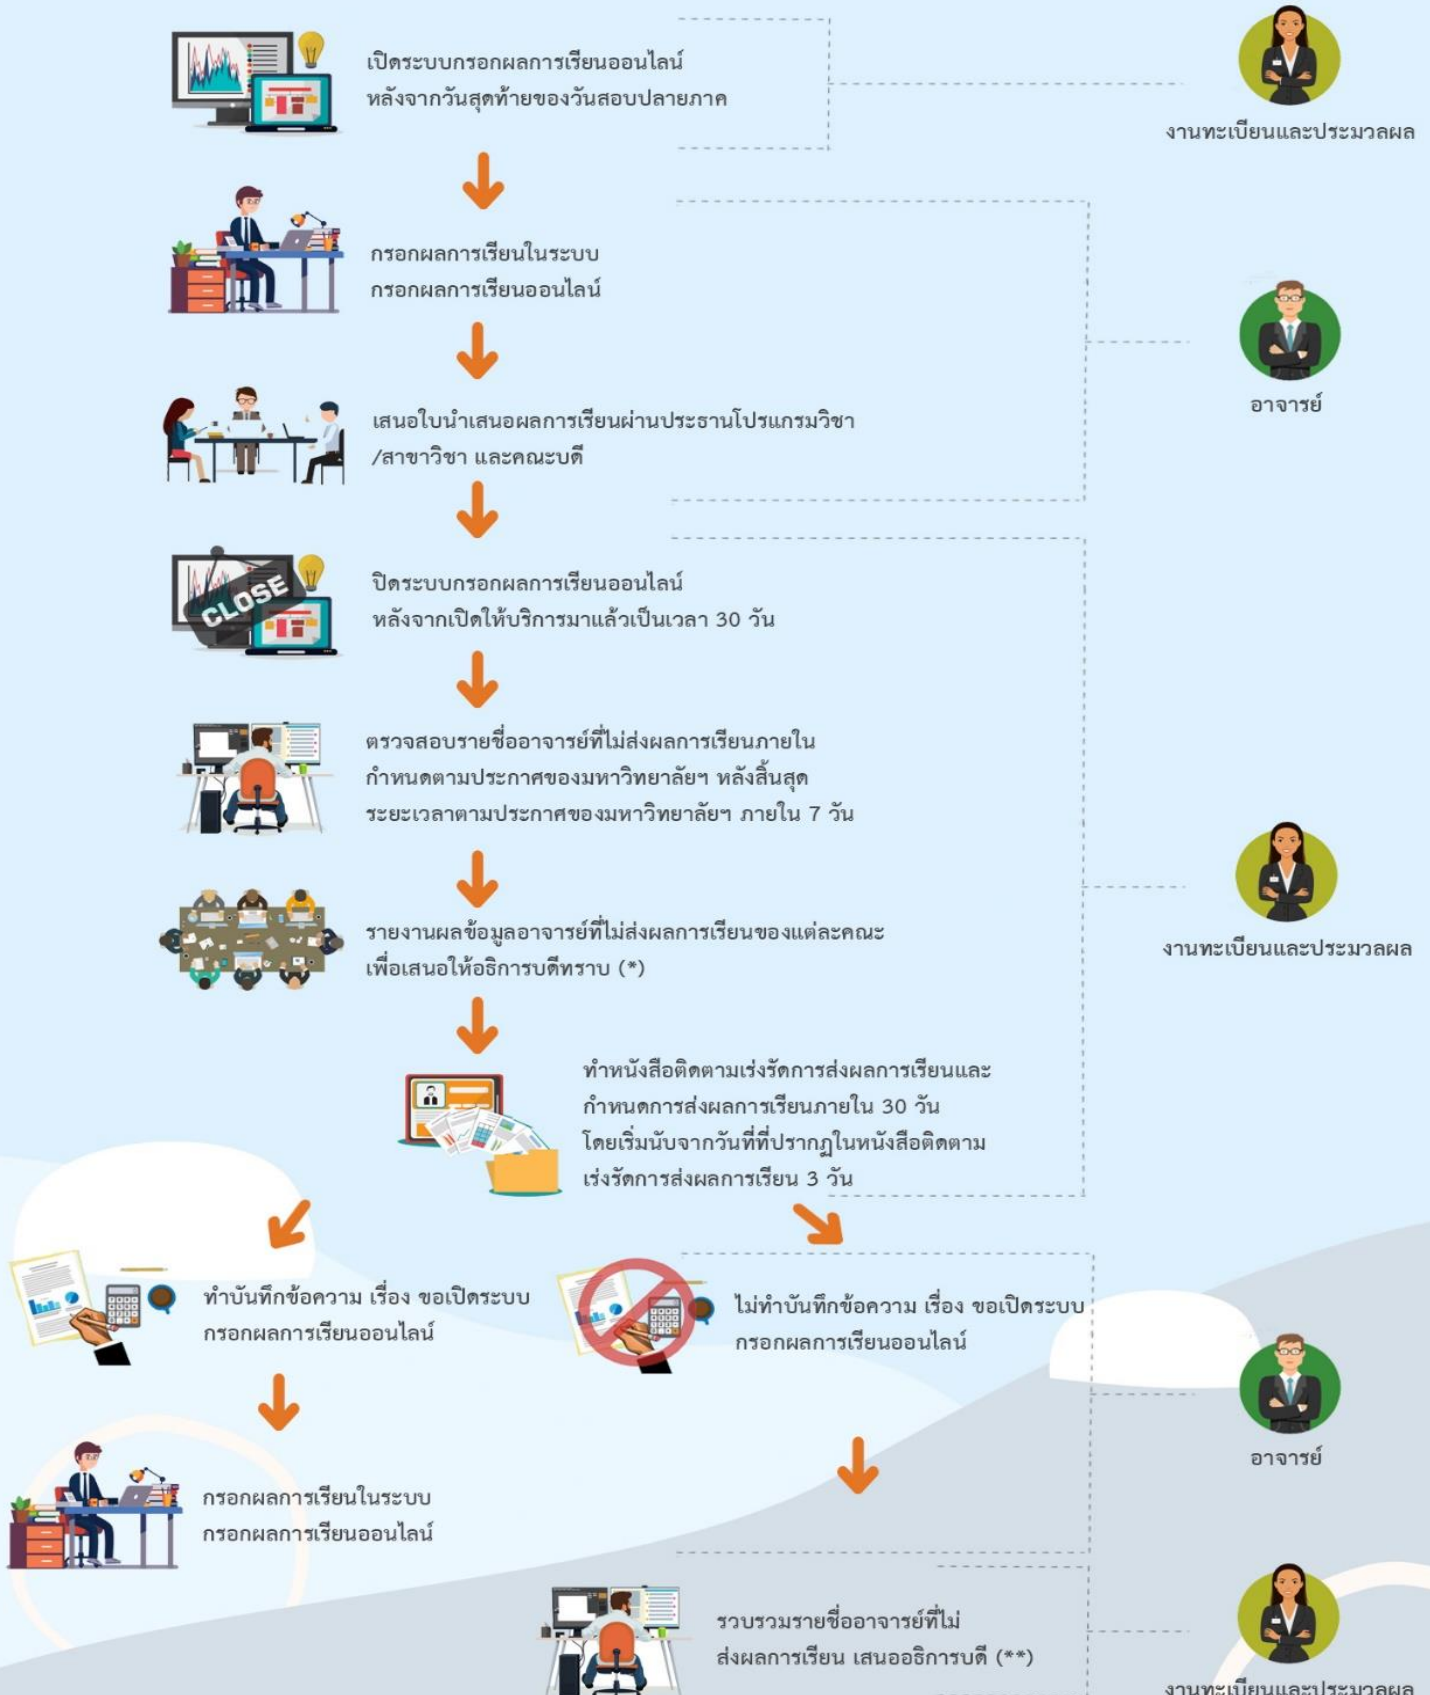

ระบบการกำกับและควบคุมผลการเรียน ให้เป็นไปตามเกณฑ์ประกาศ

มหาวิทยาลัยราชภัฏกำแพงเพชร เรื่อง มาตรการกำกับและควบคุมผลการเรียน ระดับปริญญาตรี

หมายเหตุ *อาจารย์ที่มีรายชื่อปรากฏ ให้ตัดคะแนนผลการปฏิบัติราชการตามคำรับรองปฏิบัติราชการ (A1) 5 คะแนน
**อาจารย์ที่มีรายชื่อปรากฏ ให้ตัดคะแนนผลการปฏิบัติราชการตามคำรับรองปฏิบัติราชการ (A1) 15 คะแนน