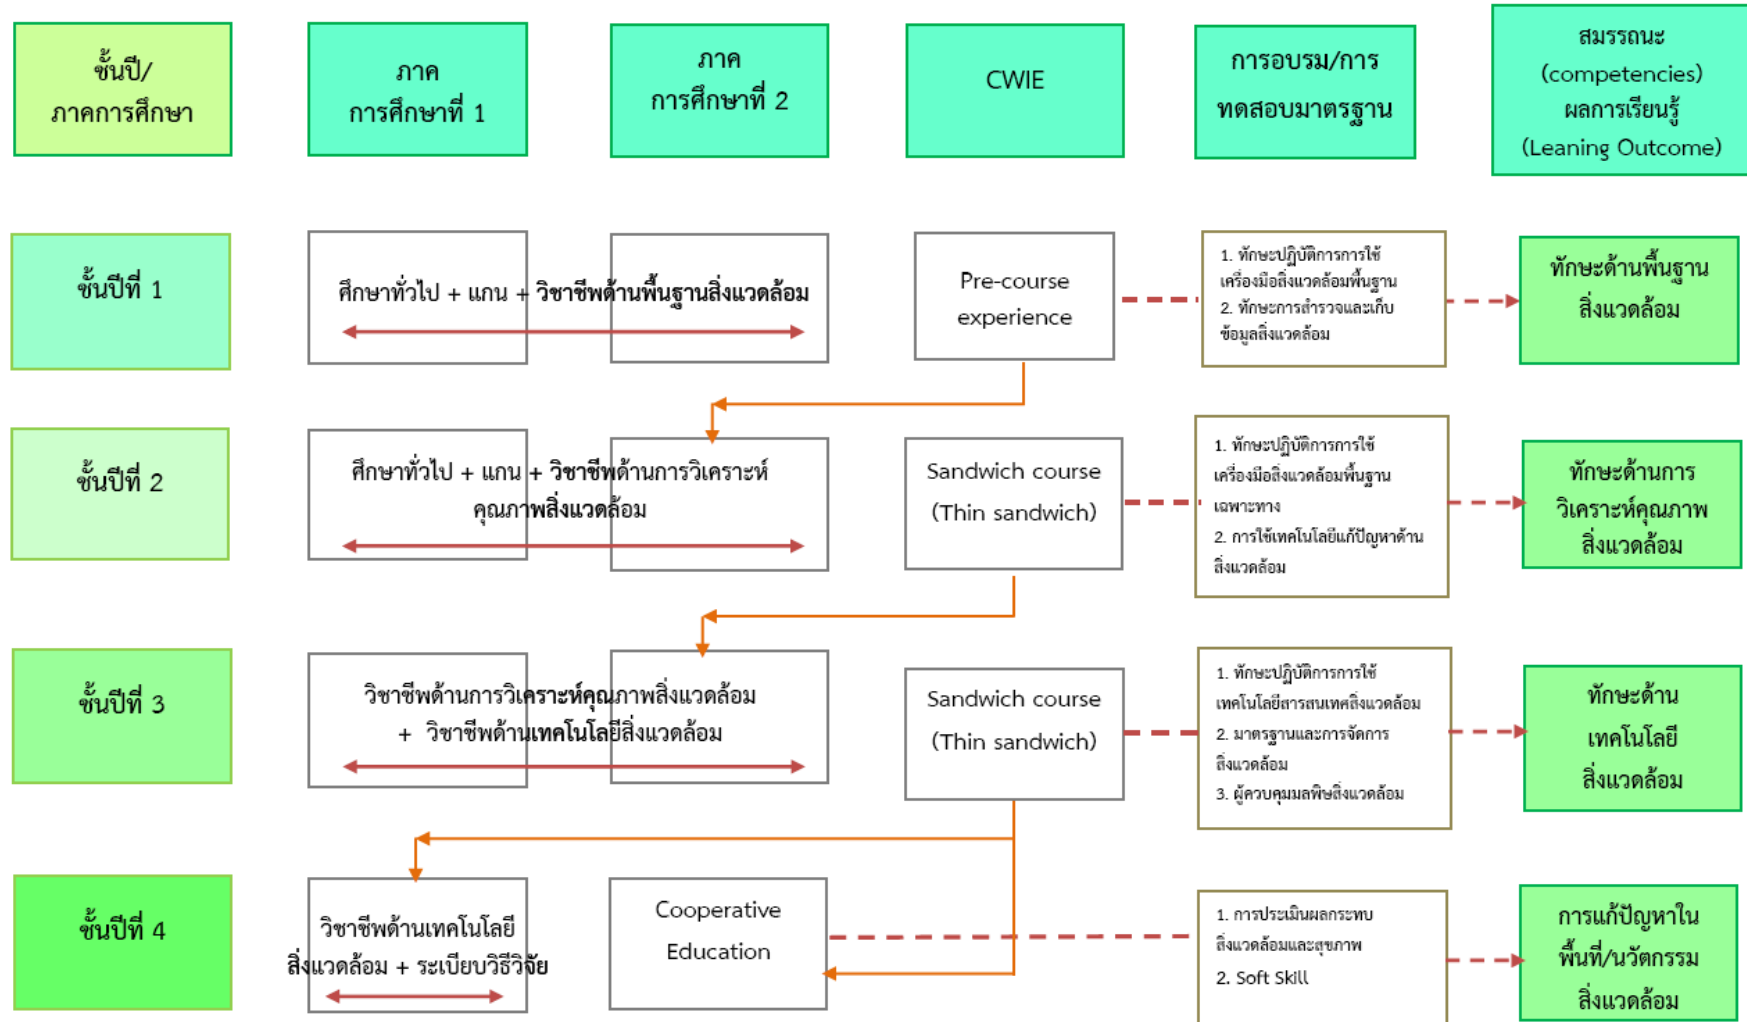

CWIE Model หลักสูตร : วิทยาศาสตร์และเทคโนโลยีสิ่งแวดล้อม KPRU

สมรรถนะ (Competencies)/ผลการเรียนรู้ (Learning Outcome) หลักสูตรวิทยาศาสตร์และเทคโนโลยีสิ่งแวดล้อม

สมรรถนะ (Competencies)/ผลการเรียนรู้ (Learning Outcome) หลักสูตรวิทยาศาสตร์และเทคโนโลยีสิ่งแวดล้อม