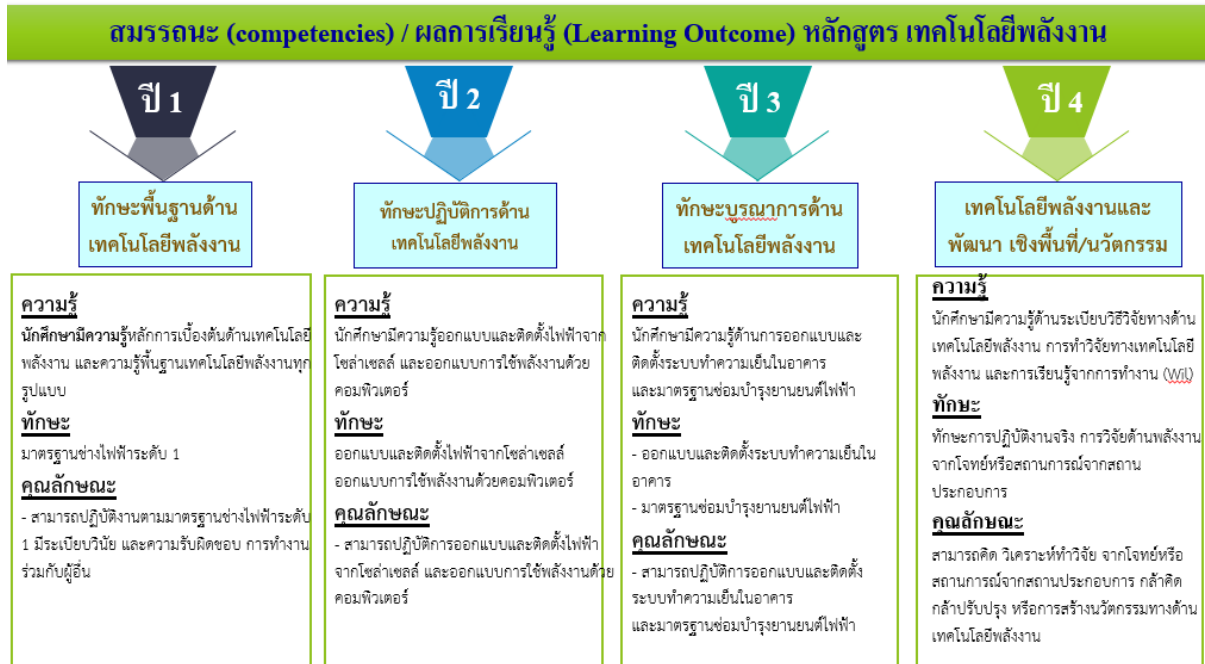

โมเดล CWIE หลักสูตรสมรรถนะ

โมเดล CWIE หลักสูตร : เทคโนโลยีพลังงาน KPRU

สมรรถนะ (competencies) และ ผลการเรียนรู้ (Learning Outcome)

สมรรถนะ (competencies) และ ผลการเรียนรู้ (Learning Outcome)