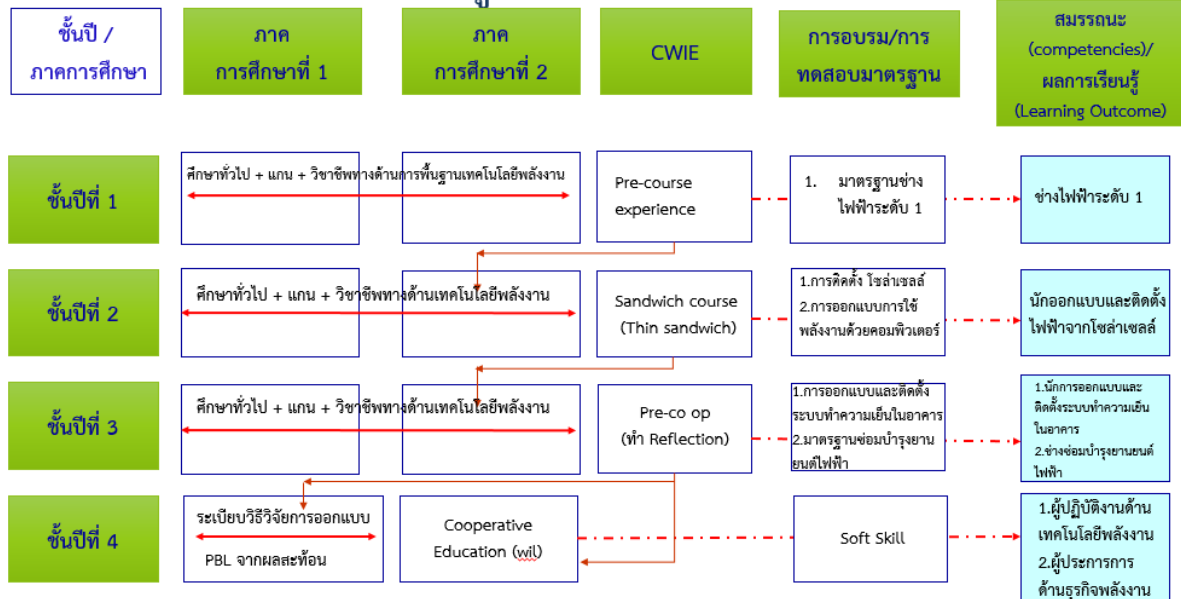

โมเดล CWIE หลักสูตรสมรรถนะ

โมเดล CWIE หลักสูตร : เทคโนโลยีพลังงาน KPRU

สมรรถนะ (competencies) และ ผลการเรียนรู้ (Learning Outcome)

สมรรถนะ (competencies) และ ผลการเรียนรู้ (Learning Outcome)