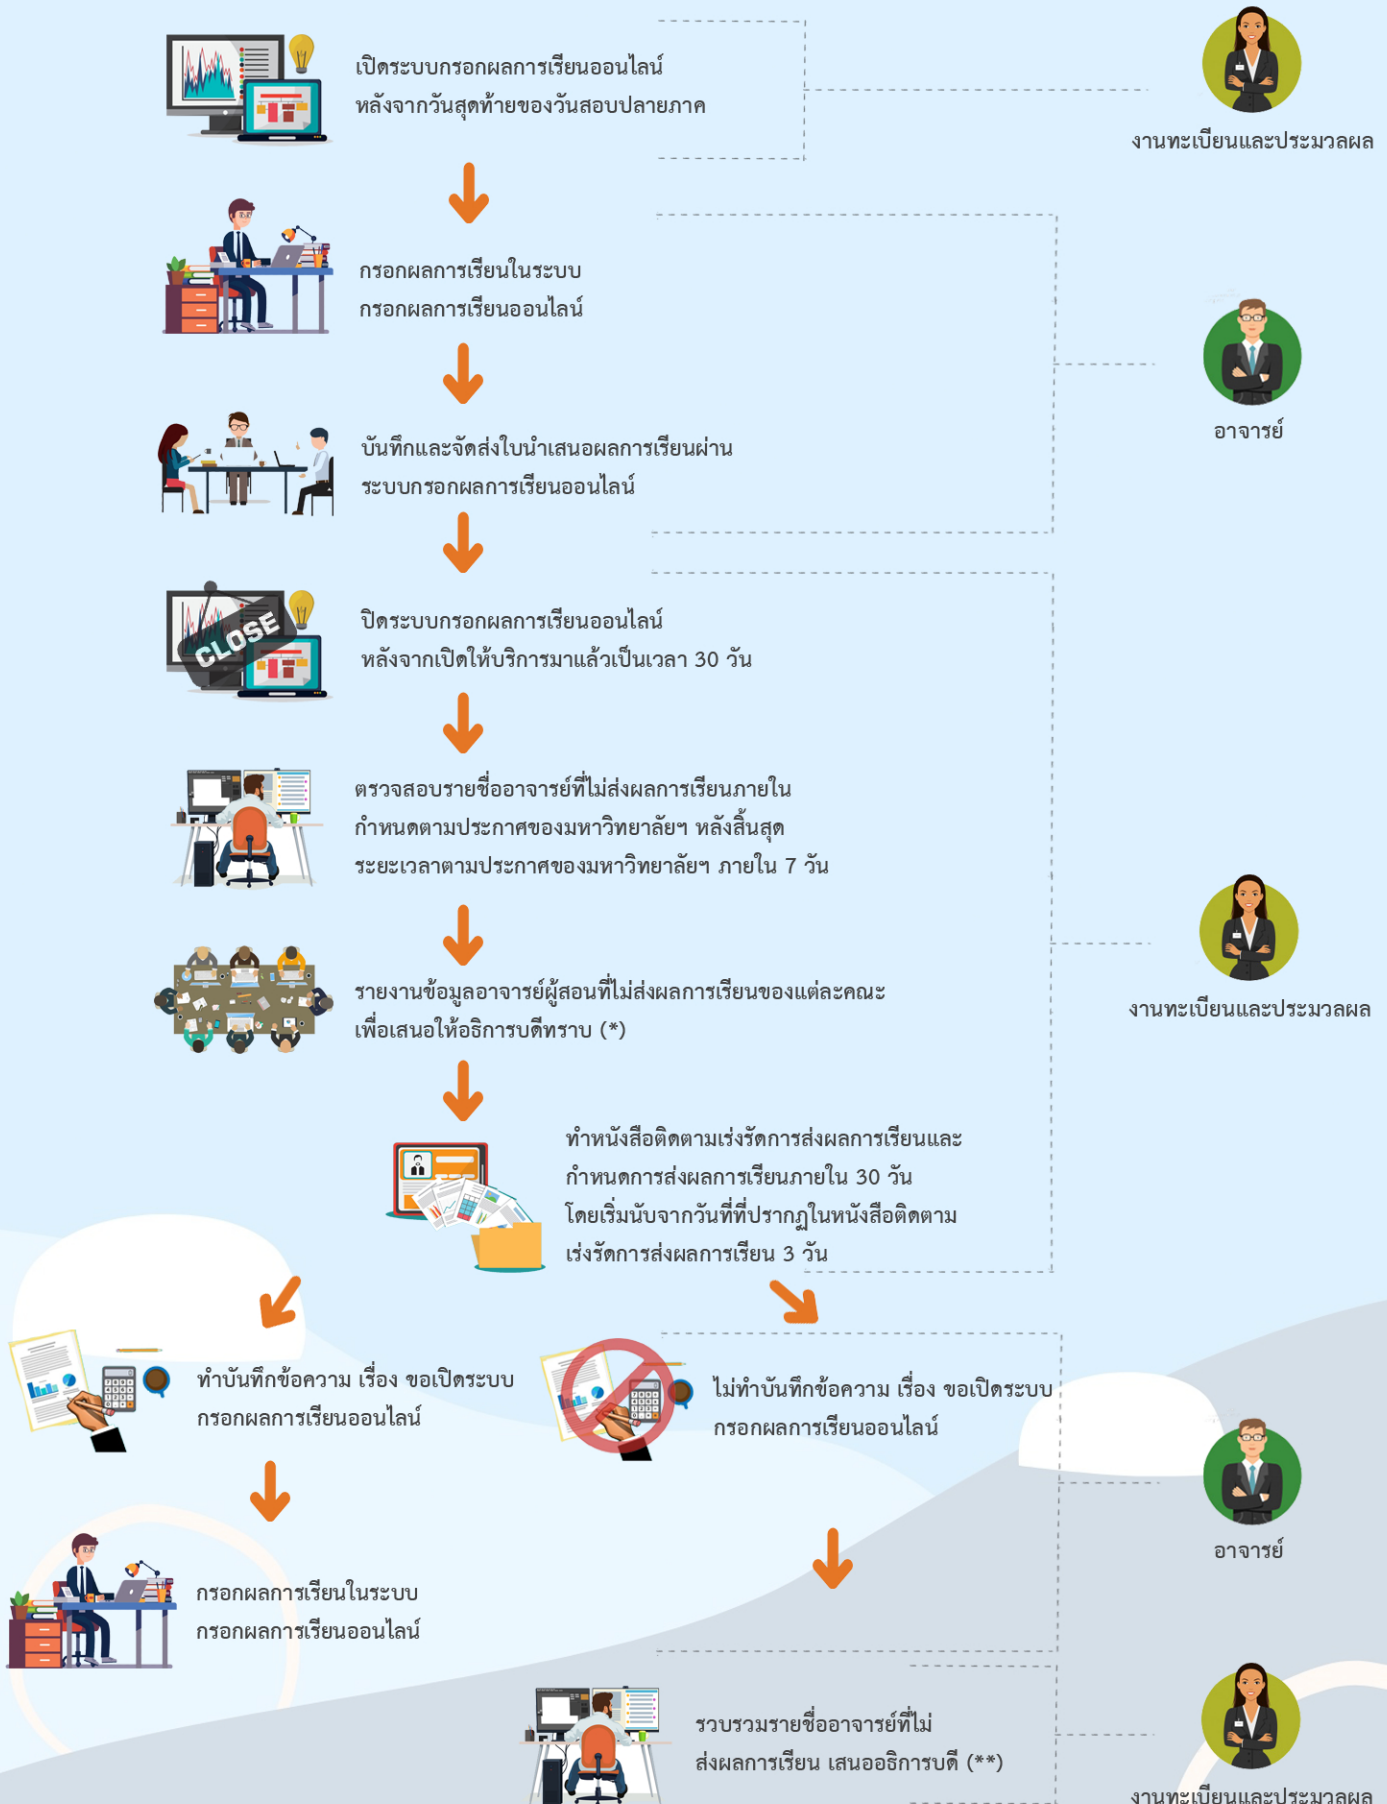

ระบบการกำกับและควบคุมผลการเรียน ให้เป็นไปตามเกณฑ์ประกาศ

มหาวิทยาลัยราชภัฏกำแพงเพชร เรื่อง มาตรการกำกับและควบคุมผลการเรียน ระดับปริญญาตรี

หมายเหตุ *อาจารย์ที่มีรายชื่อปรากฏ ให้ตัดคะแนนผลการปฏิบัติราชการตามคำรับรองปฏิบัติราชการ (A1) 5 คะแนน
 **อาจารย์ที่มีรายชื่อปรากฏ ให้ตัดคะแนนผลการปฏิบัติราชการตามคำรับรองปฏิบัติราชการ (A1) 15 คะแนน