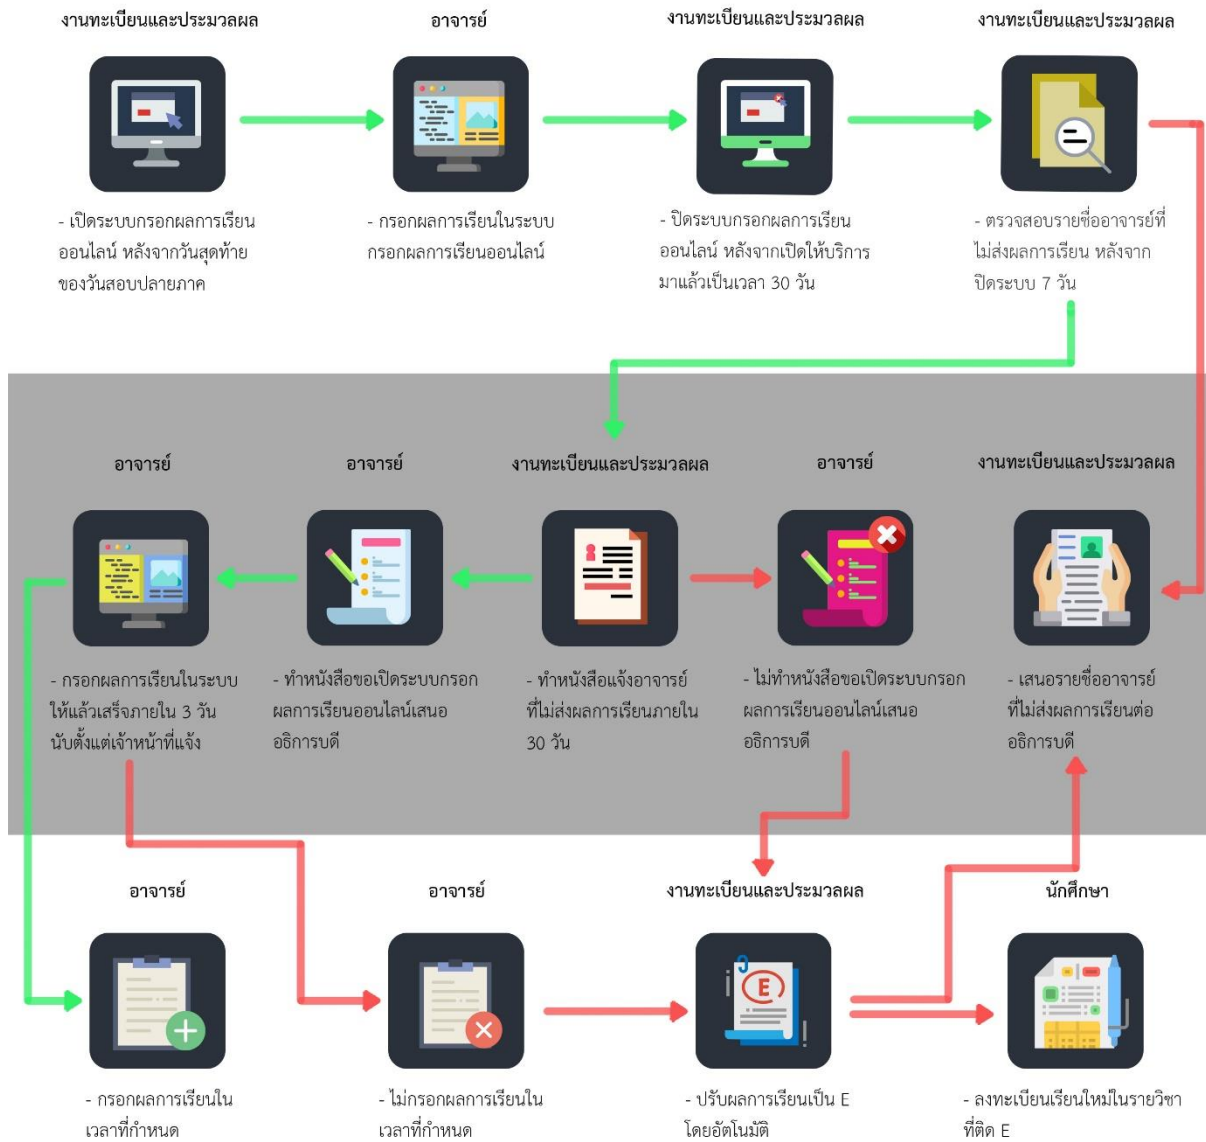

งานทะเบียนและประมวลผล

การส่งผลการเรียน-ติดตามเร่งรัดผลการเรียนสำหรับทุกภาคเรียน

หมายเหตุ ระบบปรับผลการเรียนเป็น E โดยอัตโนมัติตามข้อ ๙ ในข้อบังคับสภามหาวิทยาลัยราชภัฏกำแพงเพชร ว่าด้วยการประเมินผลการศึกษาในระดับอนุปริญญาและปริญญาตรี พ.ศ. ๒๕๔๘