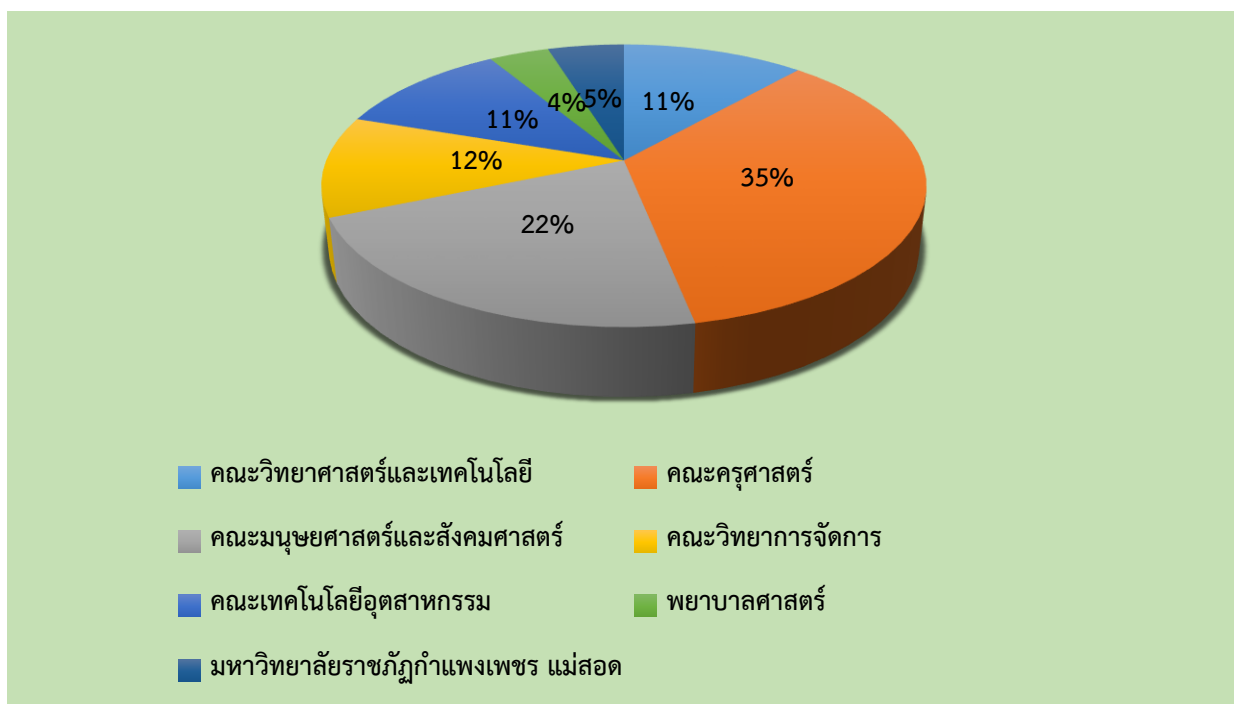

**สรุปจำนวนผู้รายงานตัวเข้าศึกษาต่อผ่านระบบรับรายงานตัว
มหาวิทยาลัยราชภัฏกำแพงเพชร และ มหาวิทยาลัยราชภัฏกำแพงเพชร แม่สอด**

คณะ	จำนวนผู้รายงานตัว
คณะวิทยาศาสตร์และเทคโนโลยี	124
คณะครุศาสตร์	379
คณะมนุษยศาสตร์และสังคมศาสตร์	234
คณะวิทยาการจัดการ	124
คณะเทคโนโลยีอุตสาหกรรม	120
พยาบาลศาสตร์	41
มหาวิทยาลัยราชภัฏกำแพงเพชร แม่สอด	52
รวม	1074

แผนภูมิแสดงจำนวนผู้สมัครเข้าศึกษาต่อผ่านระบบรับสมัคร แยกเป็นคณะ

หมายเหตุ : ข้อมูลดังกล่าวเป็นข้อมูลที่จัดเก็บตั้งแต่เดือนตุลาคม 2563 – เมษายน 2564