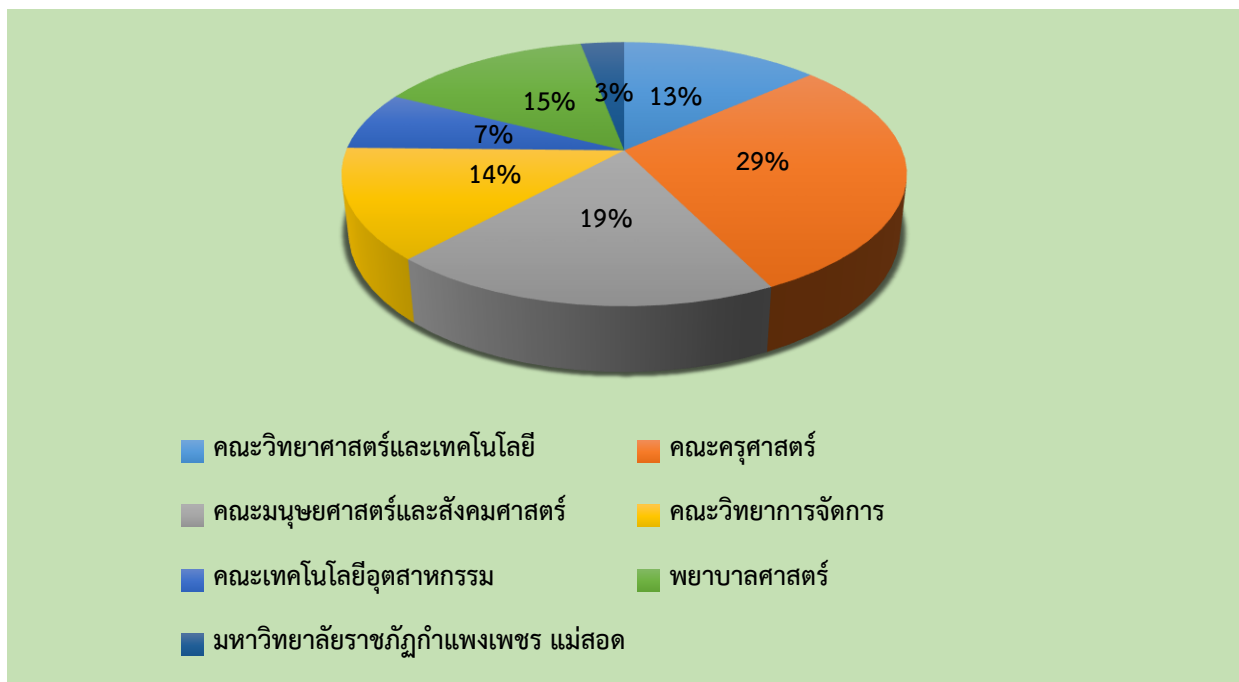

**สรุปจำนวนผู้สมัครเข้าศึกษาต่อผ่านระบบรับสมัคร
มหาวิทยาลัยราชภัฏกำแพงเพชร และ มหาวิทยาลัยราชภัฏกำแพงเพชร แม่สอด**

คณะ	จำนวนผู้สมัคร
คณะวิทยาศาสตร์และเทคโนโลยี	434
คณะครุศาสตร์	938
คณะมนุษยศาสตร์และสังคมศาสตร์	613
คณะวิทยาการจัดการ	436
คณะเทคโนโลยีอุตสาหกรรม	231
พยาบาลศาสตร์	467
มหาวิทยาลัยราชภัฏกำแพงเพชร แม่สอด	95
รวม	3214

แผนภูมิแสดงจำนวนผู้สมัครเข้าศึกษาต่อผ่านระบบรับสมัคร แยกเป็นคณะ

**สรุปจำนวนผู้รายงานตัวเข้าศึกษาต่อผ่านระบบรับรายงานตัว
มหาวิทยาลัยราชภัฏกำแพงเพชร และ มหาวิทยาลัยราชภัฏกำแพงเพชร แม่สอด**

คณะ	จำนวนผู้รายงานตัว
คณะวิทยาศาสตร์และเทคโนโลยี	124
คณะครุศาสตร์	379
คณะมนุษยศาสตร์และสังคมศาสตร์	234
คณะวิทยาการจัดการ	124
คณะเทคโนโลยีอุตสาหกรรม	120
พยาบาลศาสตร์	41
มหาวิทยาลัยราชภัฏกำแพงเพชร แม่สอด	52
รวม	1074